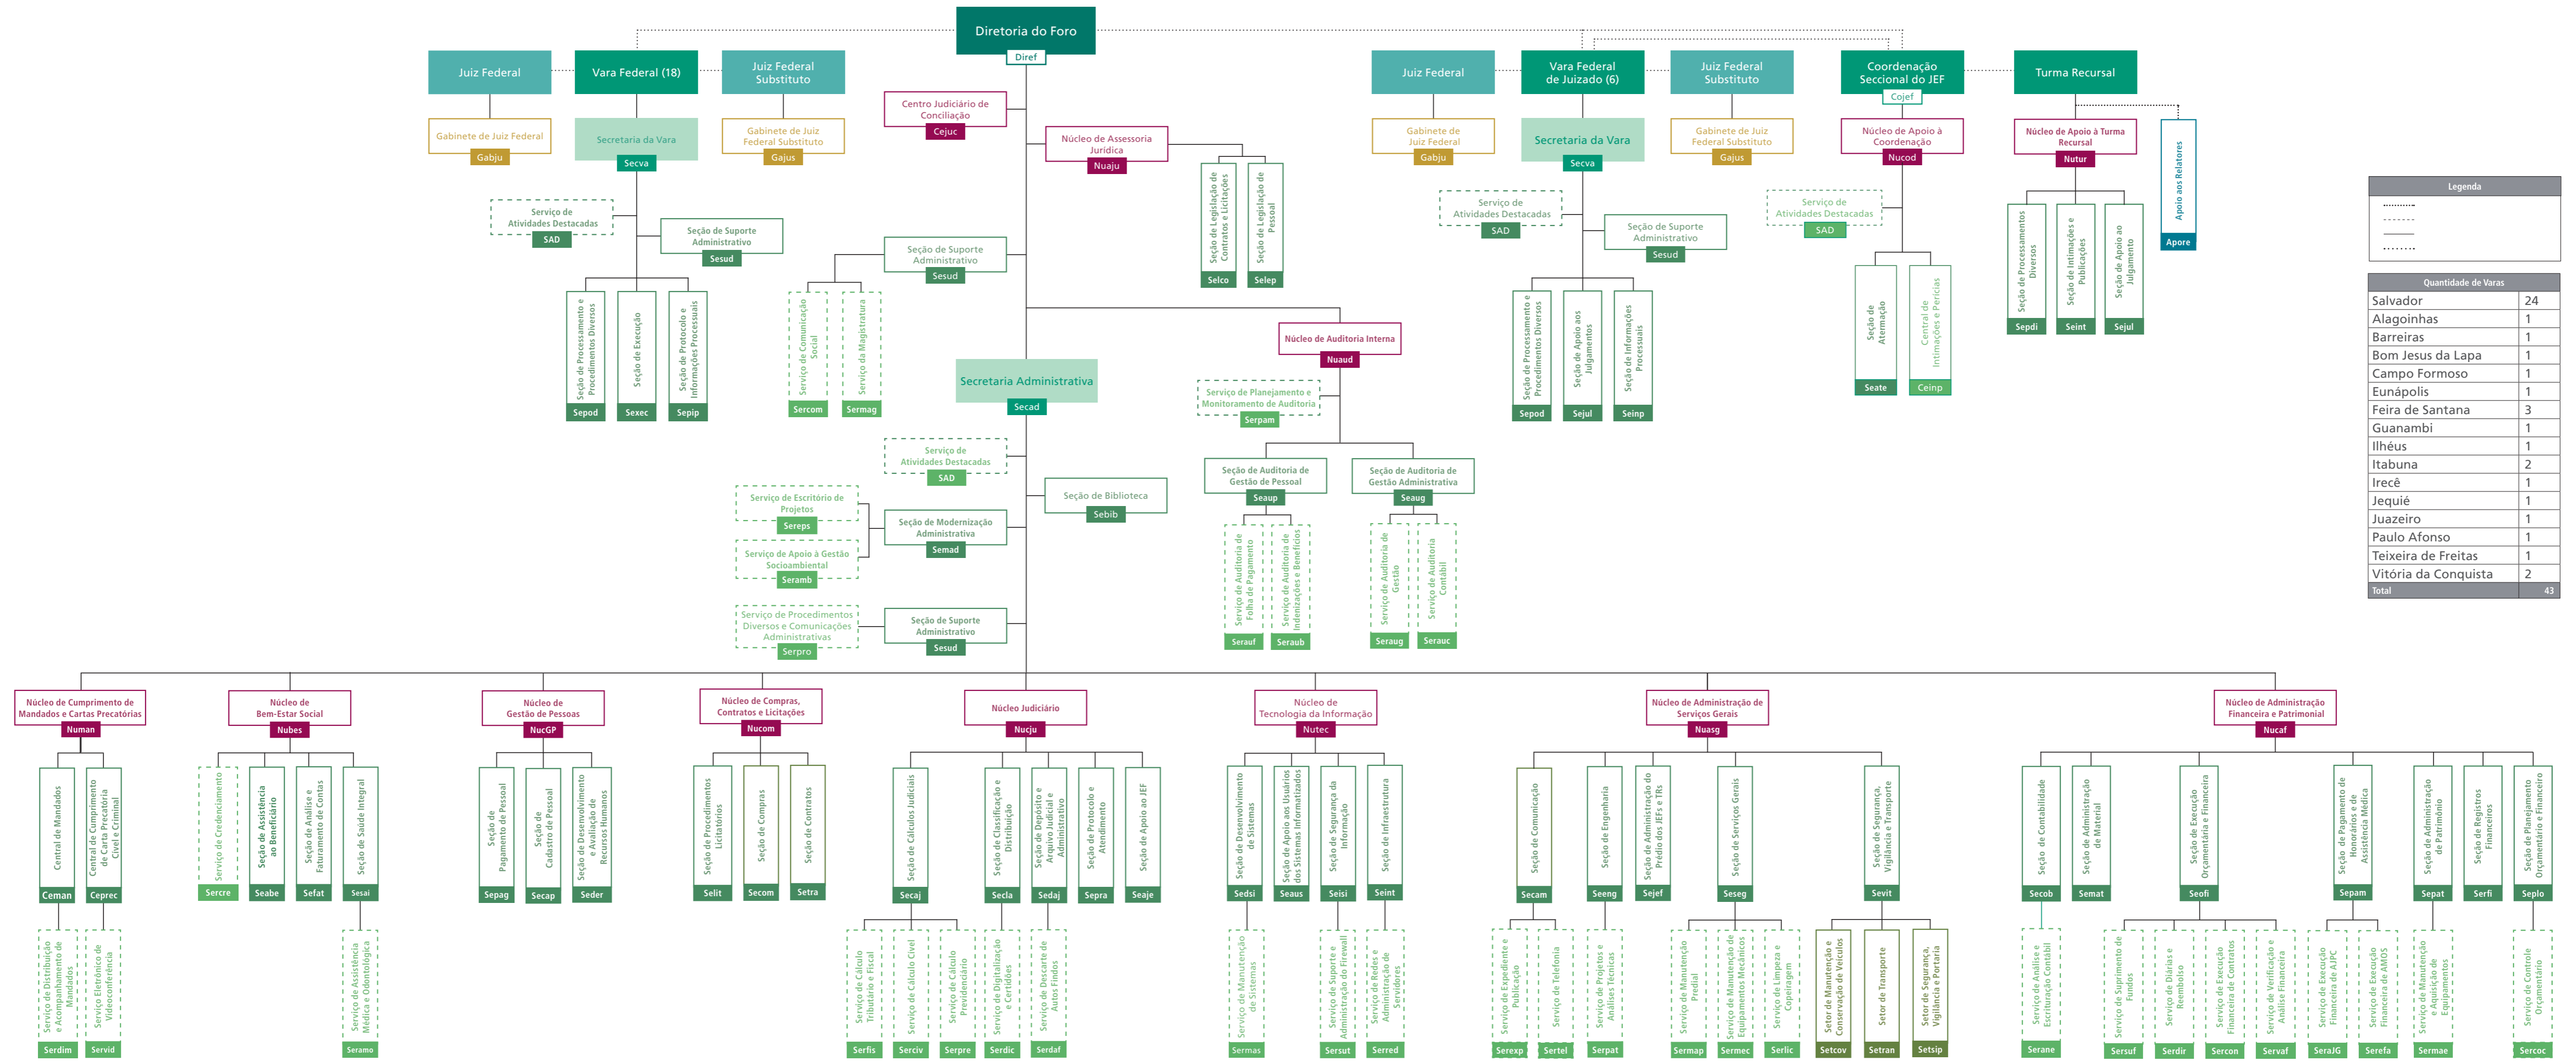

Seção Judiciária da Bahia

Portarias Diref 181/2016, 71/2017, 78/2017, 146/2017, 6198644, 7165512, 7167799, 8231579 e 8656476
(referências normativas: Resoluções Presi 24/2015, 43/2015 e 01/2016)

Legenda

.....

.....

Quantidade de Varas

Salvador	24
Alagoinhas	1
Barreiras	1
Bom Jesus da Lapa	1
Campo Formoso	1
Eunápolis	1
Feira de Santana	3
Guanambi	1
Ilhéus	1
Itabuna	2
Irecê	1
Jequiê	1
Juazeiro	1
Paulo Afonso	1
Teixeira de Freitas	1
Vitória da Conquista	2
Total	43